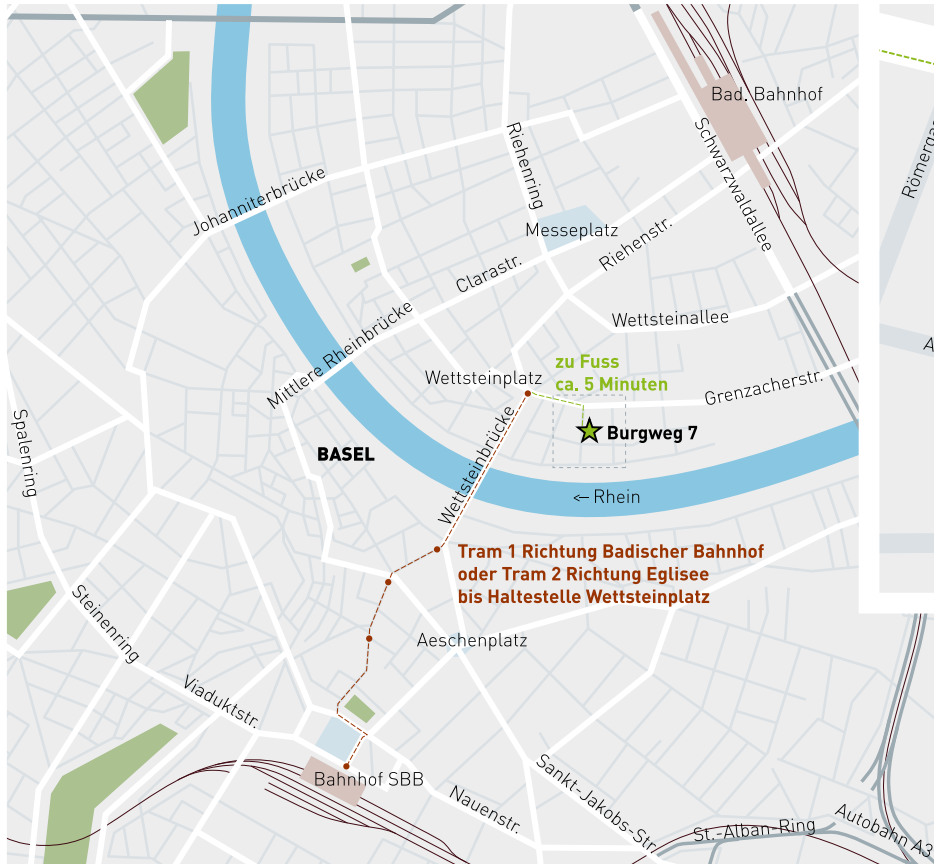

esense

esense gmbh

Burgweg 7
CH - 4058 Basel

+41 (0) 61 271 35 01
info@esense.ch
www.esense.ch